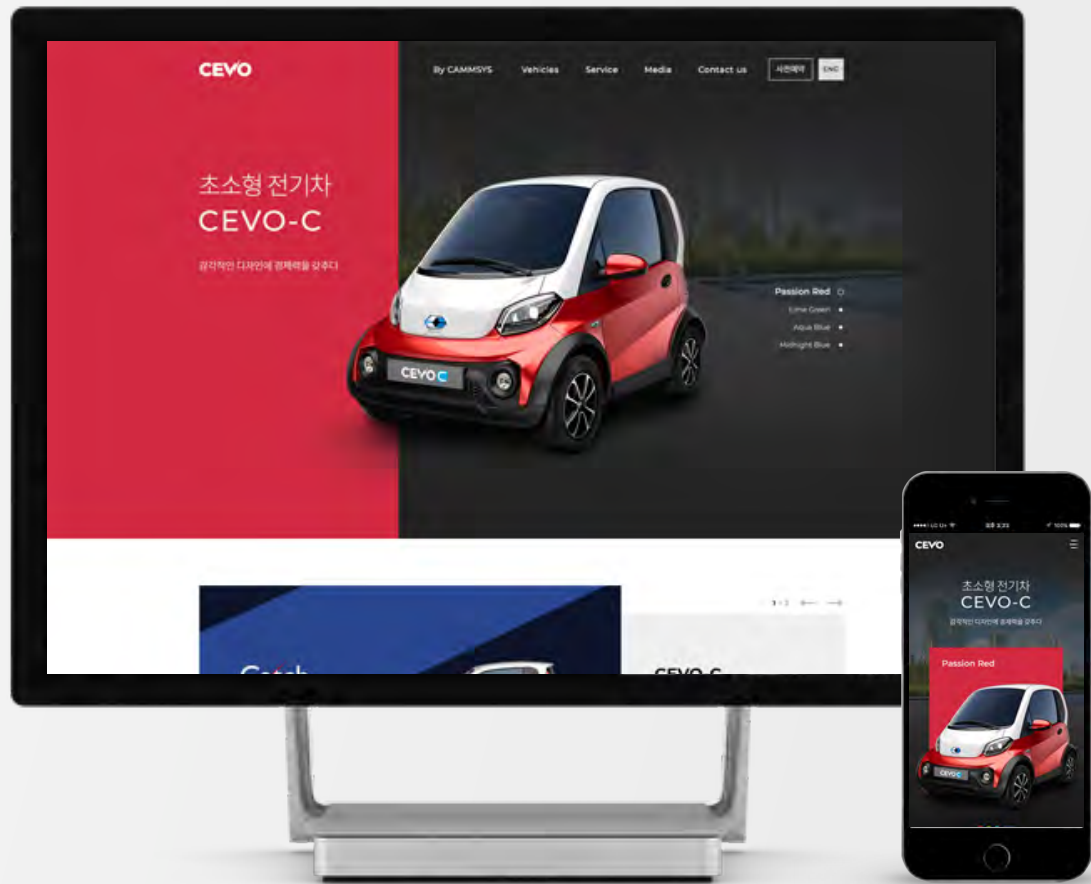

SOCIAL **CONVERGENCE**

2021

www.cevo.co.kr

CEVO 웹사이트

CEVO WEBSITE

M Tablet PC

CLIENT	캠시스	
KEY MISSION	공식 웹 사이트 구축 / 운영	
PLATFORM	Web ☒	
TASK FORCE	Strategy Comm. ☒	
	UI/UX Plan ☒	
	Design ☒	
	Publishing ☒	
	Development ☒