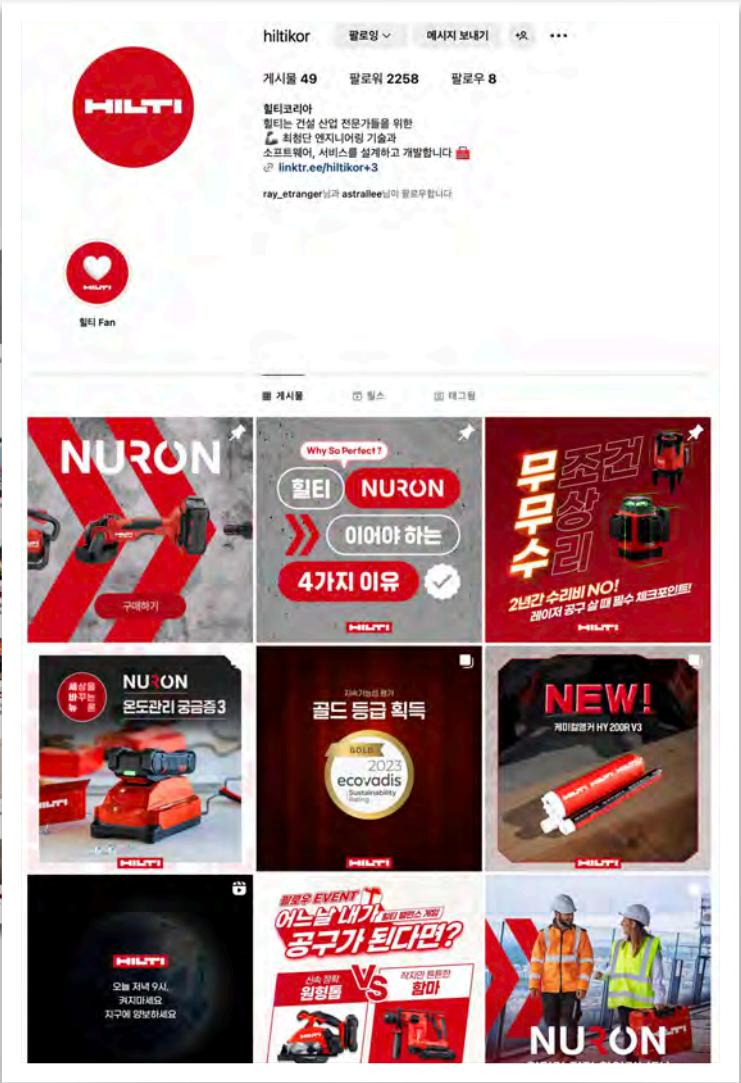

SOCIAL CONVERGENCE

2024

instagram.com/hiltikor

힐티 코리아

HILTI KOREA

CLIENT	힐티 코리아	
KEY MISSION	공식 유튜브 / 페이스북 / 인스타그램 / 카카오톡 채널 운영	
PLATFORM	Youtube	☒
	Facebook	☒
	Instagram	☒
	Kakao Talk Channel	☒
MAN POWER	Channel Director	☒
	Contents Planner	☒
	Editor	☒
	Photographer	☒
	Graphic Designer	☒