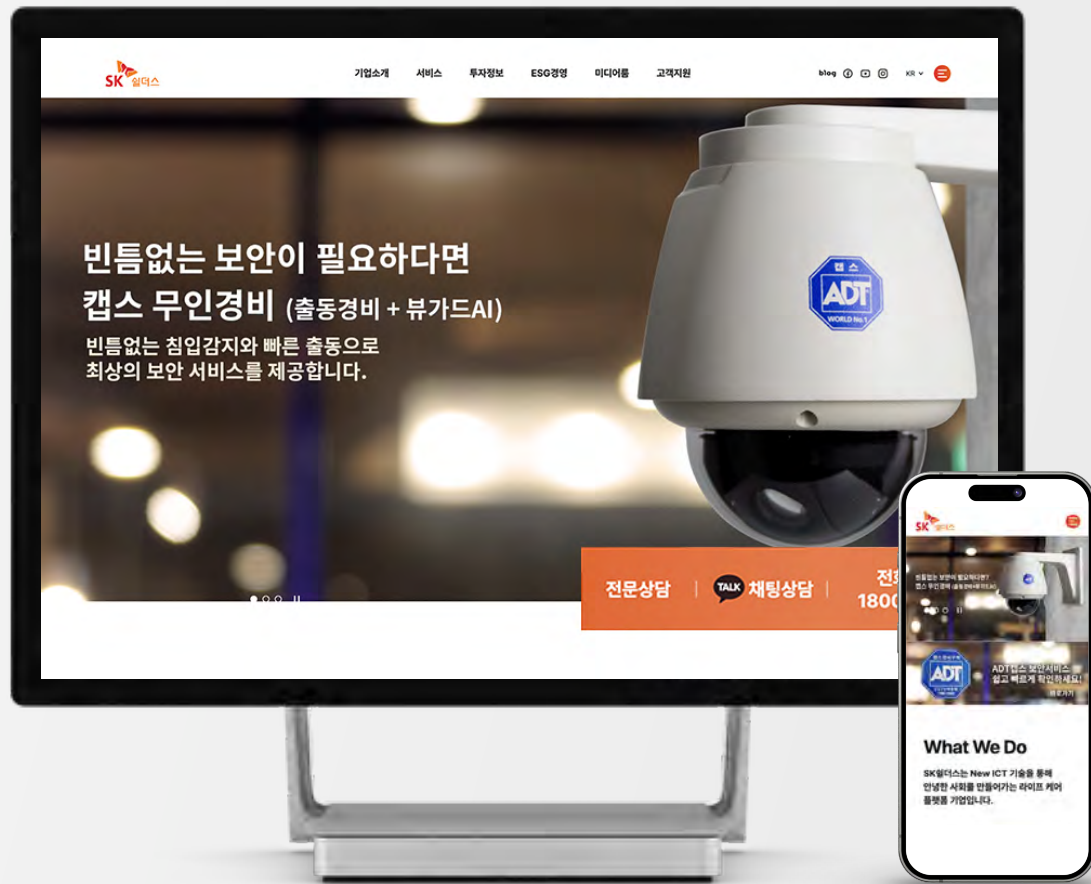

# 2024 MWC Telco LLM

2024 MWC SK TELECOM GLOBAL AI WEBSITE

M Tablet PC Presentation

CLIENT	SK telecom
KEY MISSION	Telco LLM 웹사이트 구축 및 Biz.PT 제작
PLATFORM	Web <input checked="" type="checkbox"/>
TASK FORCE	<p>Design <input checked="" type="checkbox"/></p> <p>Publishing <input checked="" type="checkbox"/></p> <p>Development <input checked="" type="checkbox"/></p>

SOCIAL CONVERGENCE

2023

www.skshieldus.com