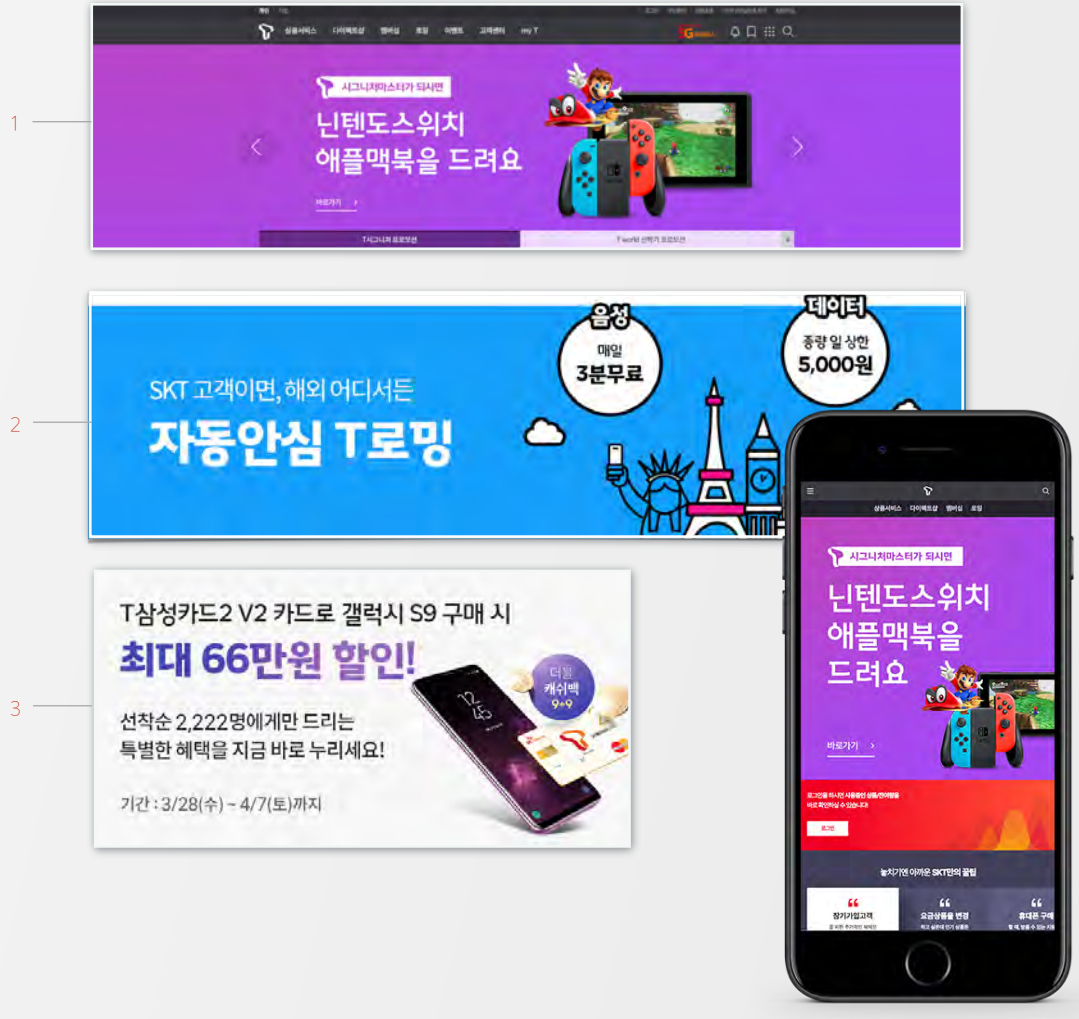

SOCIAL **CONVERGENCE**

2019

SK텔레콤 T월드 콘텐츠

SK TELECOM T WORLD CONTENTS

M Tablet PC

CLIENT	SK telecom	
KEY MISSION	T월드 웹사이트/ 앱 내 콘텐츠 제작	
PLATFORM	☒ ios ☒ Android ☒ Web	☒ ☒ ☒
TASK FORCE	Streatgy Comm.	☒
	Design	☒

1. 1 메인 배너, 이벤트 페이지 디자인
2. 2 스플래시 이미지 제작
3. 3 모션 배너 디자인