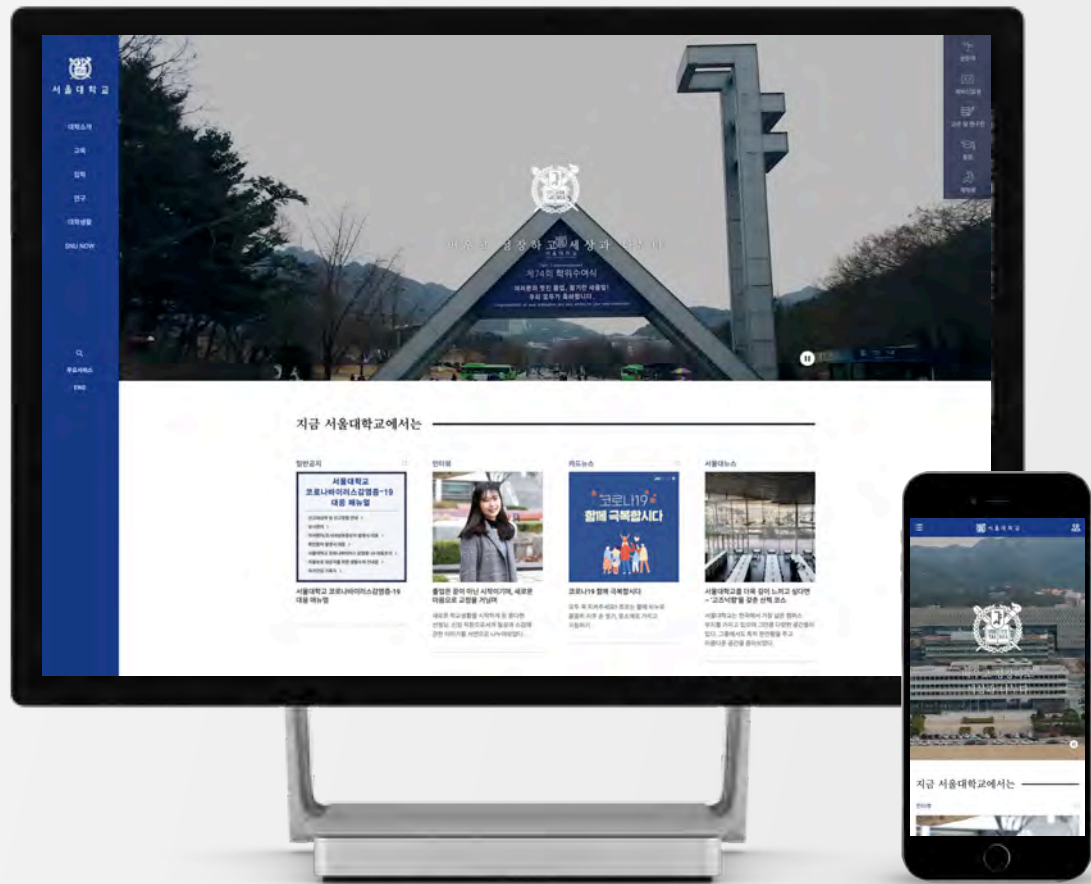

- 키즈게임 5종 기획, 디자인 개발

SOCIAL **CONVERGENCE**

2021

www.cevo.co.kr

# CEVO 웹사이트

CEVO WEBSITE

M Tablet PC

CLIENT	캠시스	
KEY MISSION	공식 웹 사이트 구축 / 운영	
PLATFORM	Web <input checked="" type="checkbox"/>	
TASK FORCE	Strategy Comm. <input checked="" type="checkbox"/>	
	UI/UX Plan <input checked="" type="checkbox"/>	
	Design <input checked="" type="checkbox"/>	
	Publishing <input checked="" type="checkbox"/>	
	Development <input checked="" type="checkbox"/>	

SOCIAL **CONVERGENCE**

2020

AWARDED

www.snu.ac.kr