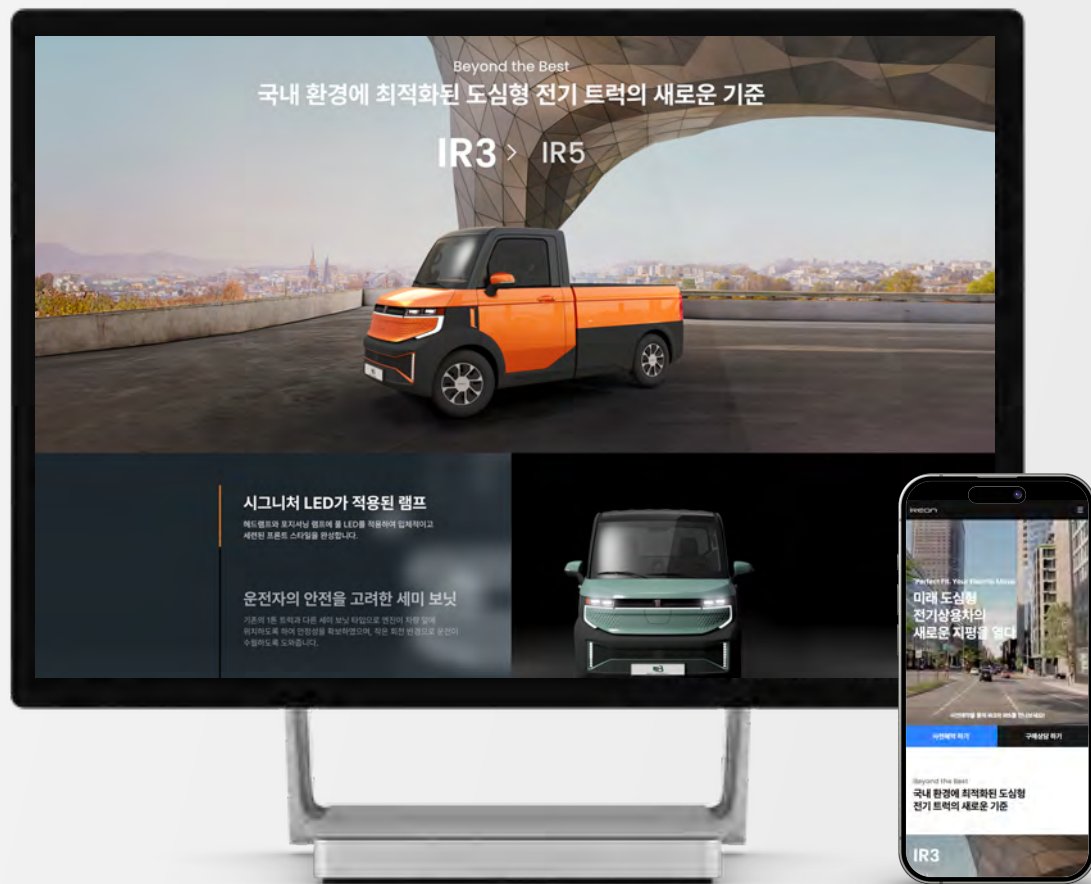

SOCIAL CONVERGENCE

Now

www.ireon.net

아이레온

IREON WEBSITE

M Tablet PC

CLIENT	아이레온	
KEY MISSION	웹 사이트 리뉴얼 / 운영	
PLATFORM	Web ☒	
TASK FORCE	Stratgy Comm.	☒
	UI/UX Plan	☒
	Design	☒
	Publishing	☒
	Development	☒