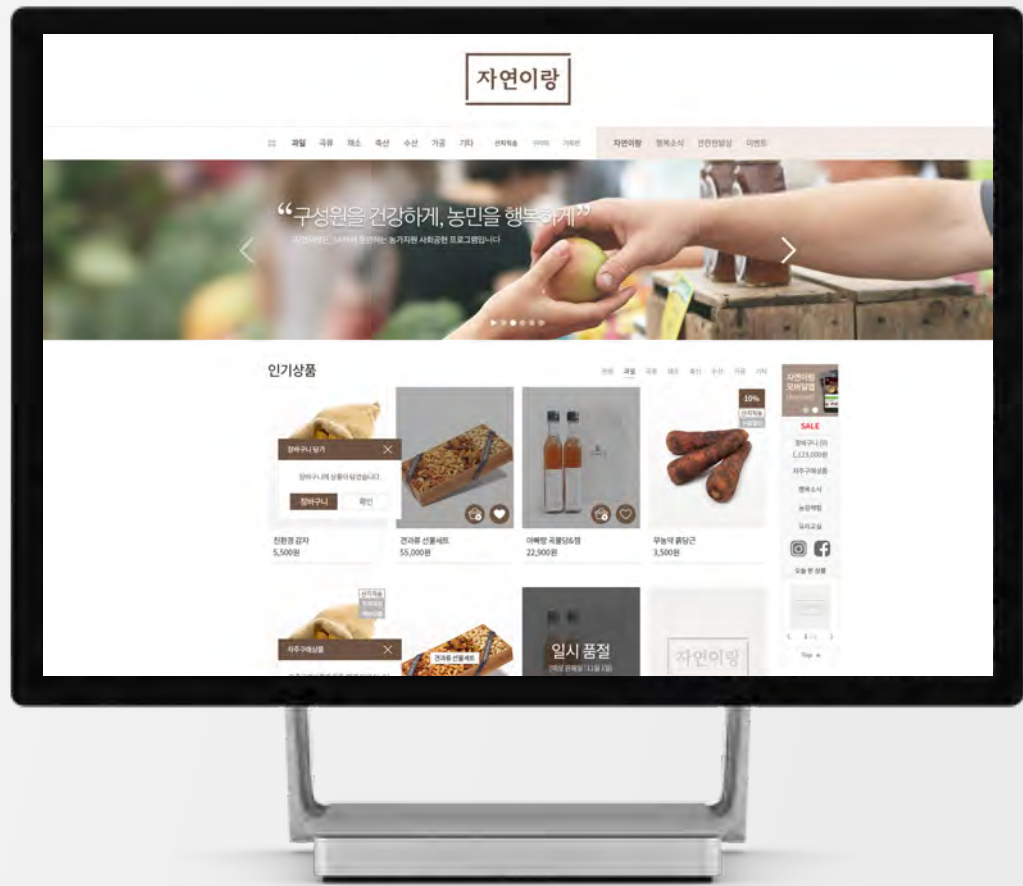

SOCIAL CONVERGENCE

2016

www.62life.com

자연이랑 웹사이트

WITHNATURE WEBSITE

M Tablet **PC**

CLIENT	(재)행복에프앤씨
KEY MISSION	자연이랑 웹사이트 UI/UX 개편
PLATFORM	Web ☒
TASK FORCE	Streatgy Comm. ☒ UI/UX Plan ☒ Design ☒ Publishing ☒