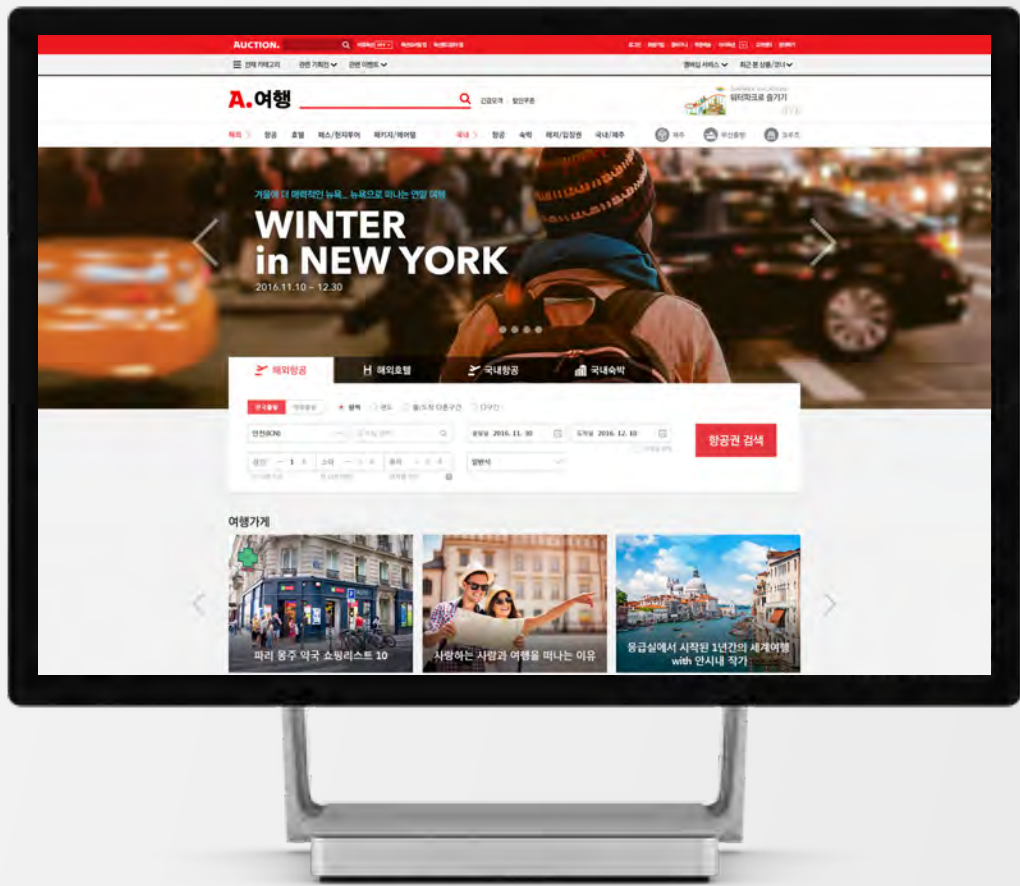

SOCIAL CONVERGENCE

2017

atour.auction.co.kr

ebay 항공 / 여행 디자인

EBAY AIRLINE / TOUR

M Tablet **PC**

CLIENT	ebay 옥션
KEY MISSION	옥션 항공 / 투어 디자인 및 UI 가이드 제작
PLATFORM	Web ☒
TASK FORCE	Strategy Comm. ☒ UI/UX Plan ☒ Design ☒ Publishing ☐ GUI Guide ☒