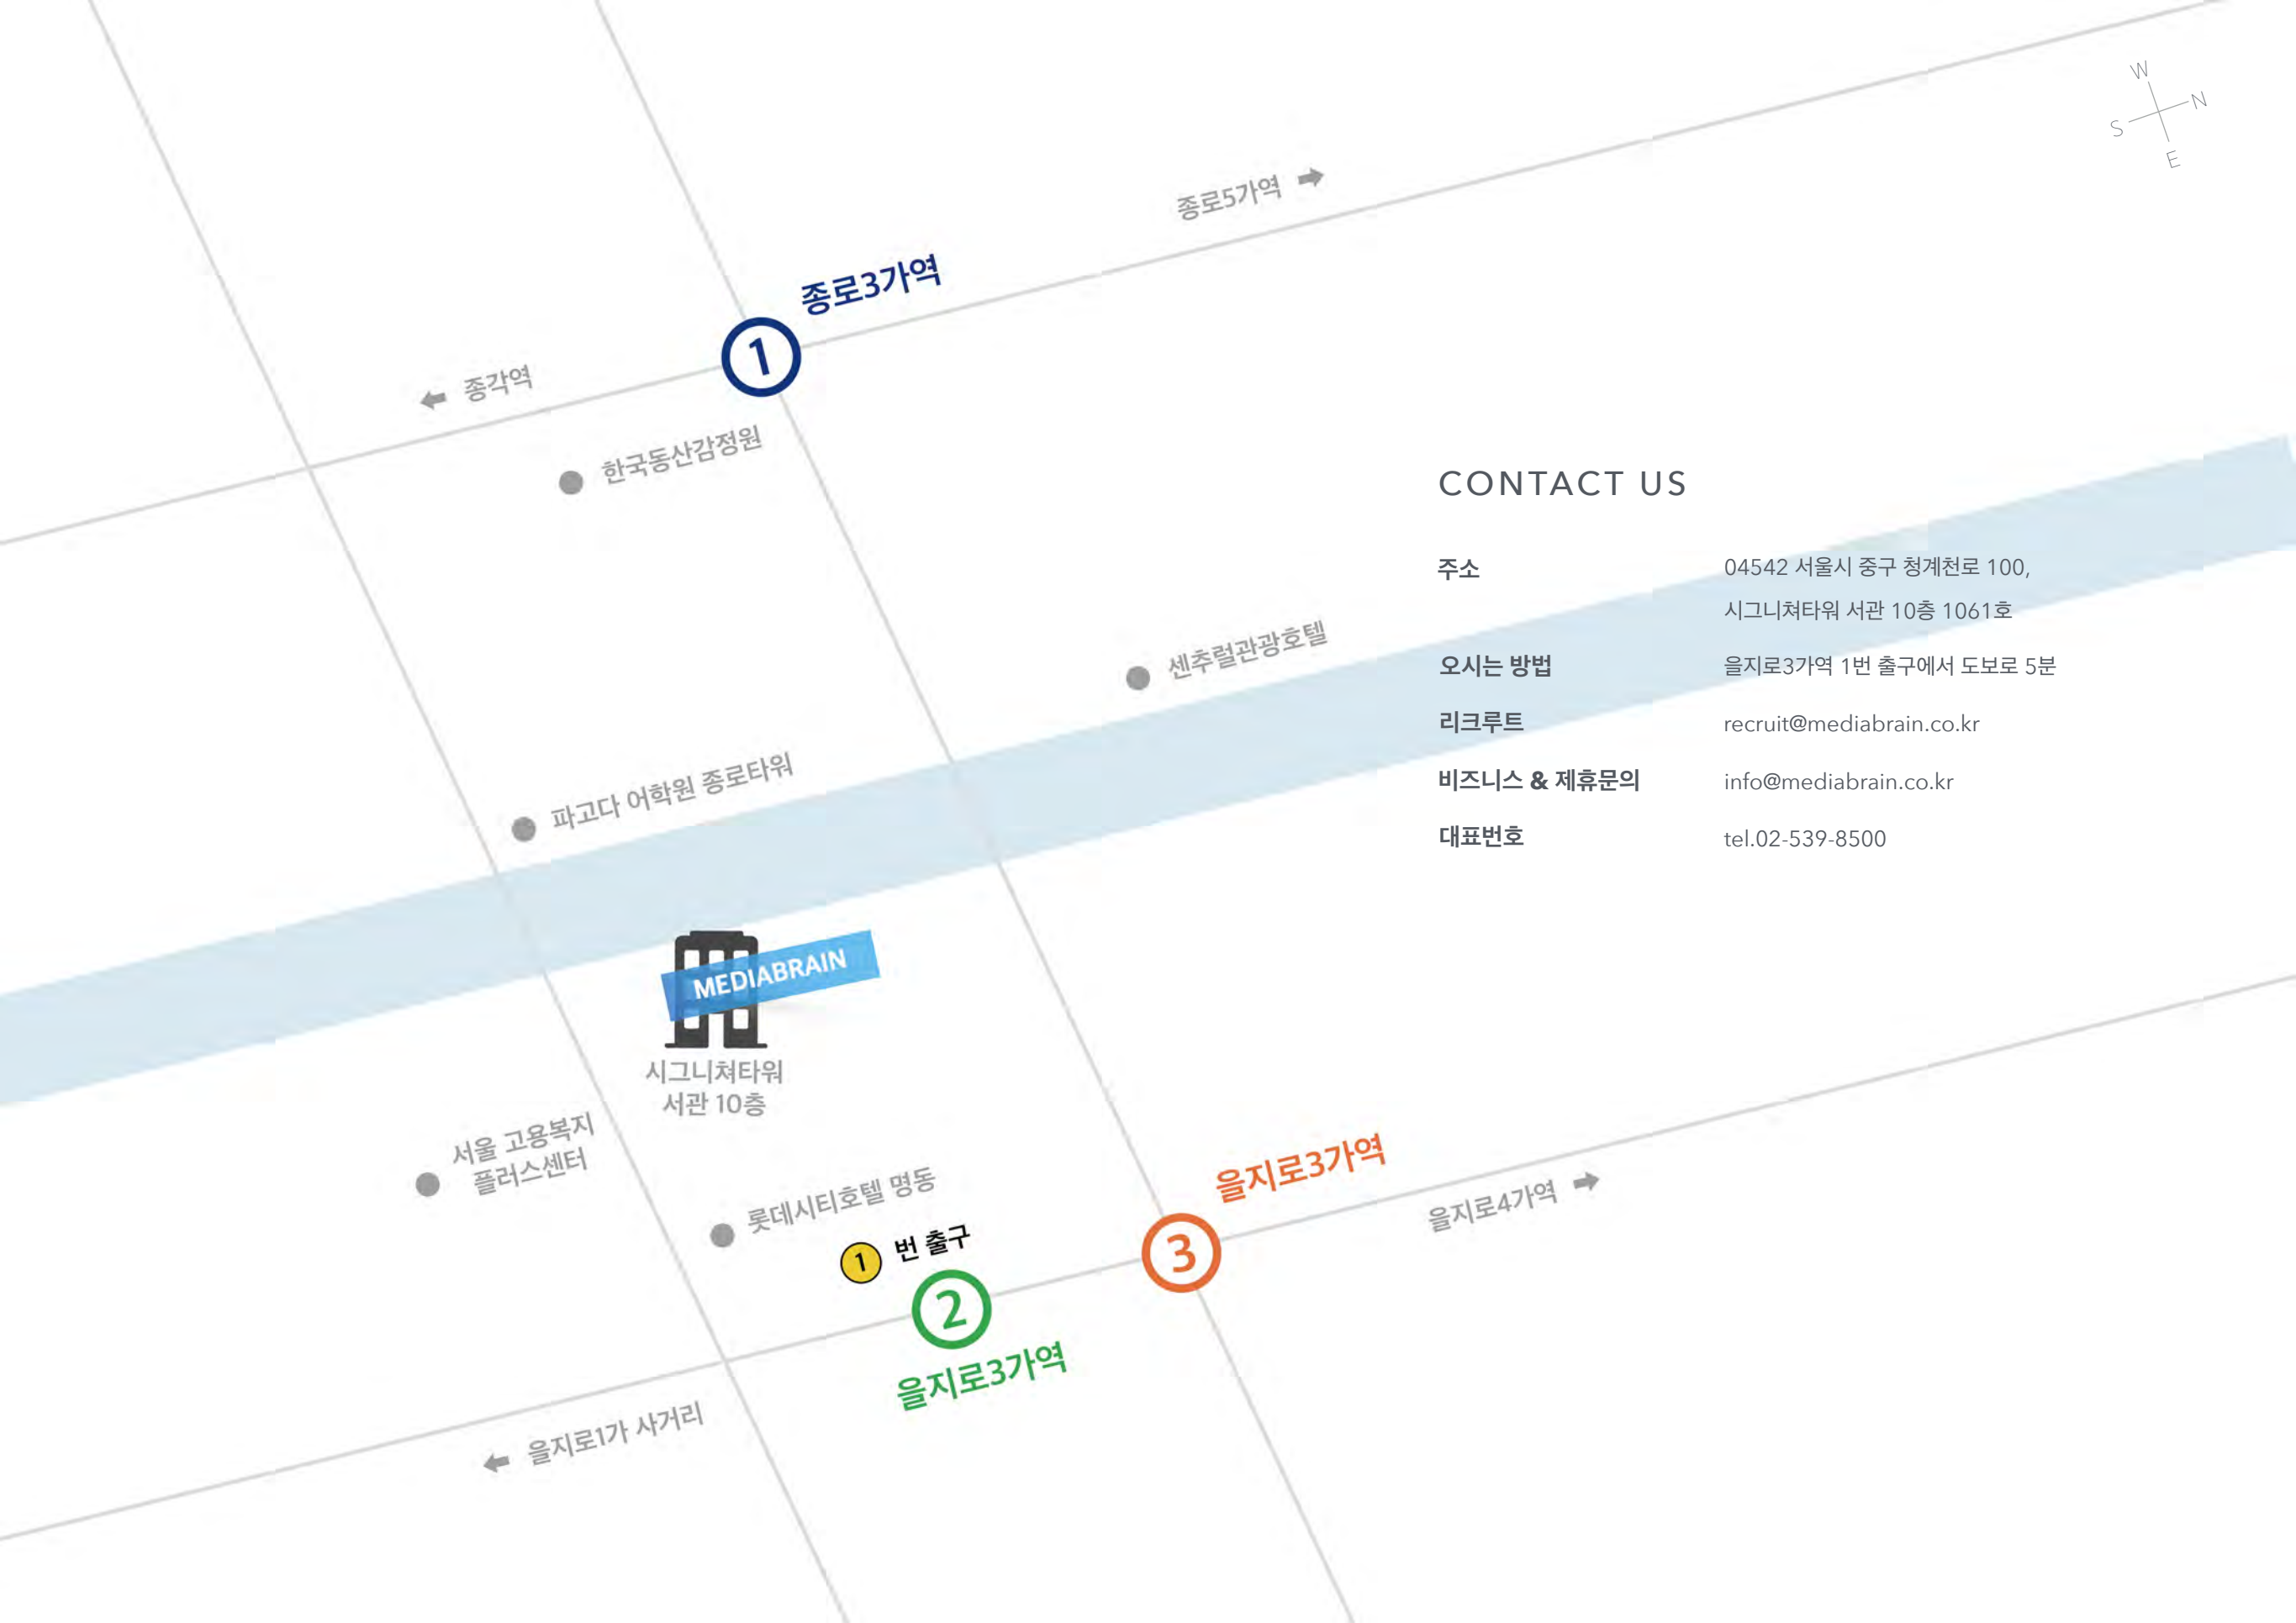

1

종로3가역

← 종각역

종로5가역 →

● 한국동산감정원

● 센추럴관광호텔

● 파고다 어학원 종로타워

MEDIABRAIN

시그니처타워
서관 10층

● 서울 고용복지
플러스센터

● 롯데시티호텔 명동

1 번 출구

2

을지로3가역

3

을지로3가역

을지로4가역 →

← 을지로1가 사거리

CONTACT US

주소	04542 서울시 중구 청계천로 100, 시그니처타워 서관 10층 1061호
오시는 방법	을지로3가역 1번 출구에서 도보로 5분
리크루트	recruit@mediabrain.co.kr
비즈니스 & 제휴문의	info@mediabrain.co.kr
대표번호	tel.02-539-8500