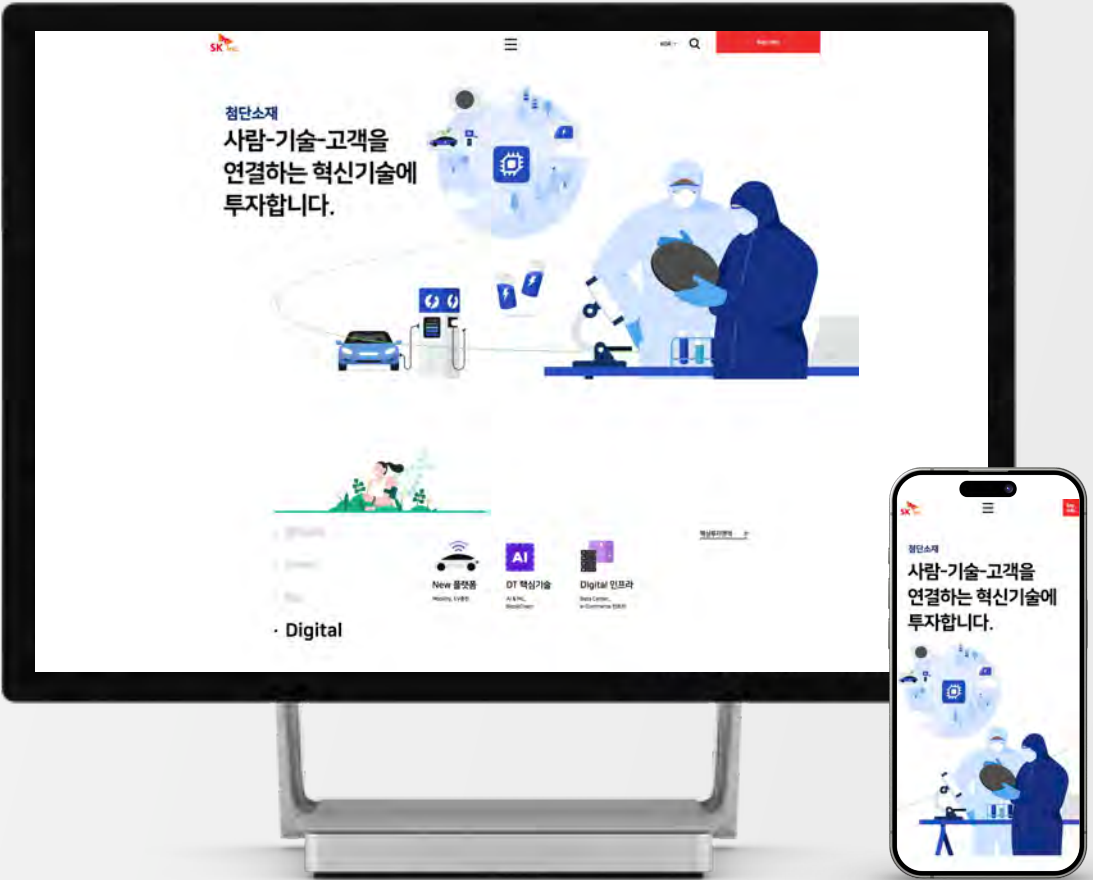

SOCIAL **CONVERGENCE**

Now

sk-inc.com

SK주식회사

SK INC

M Tablet **PC**

CLIENT	SK주식회사	
KEY MISSION	웹/모바일 사이트 통합 운영	
PLATFORM	Web ☒	
TASK FORCE	Streatgy Comm.	☒
	UI/UX Plan	☒
	Design	☒
	Publishing	☒
	Development	☒