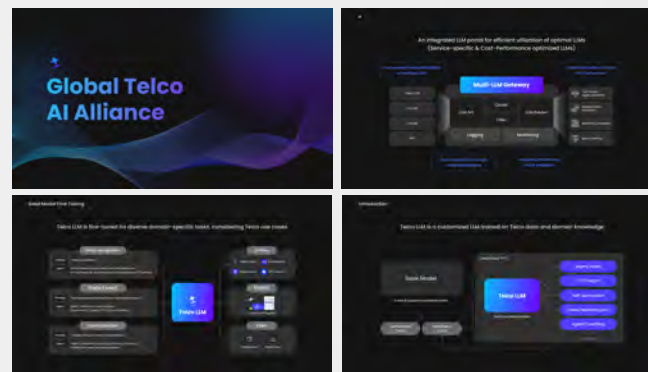

SOCIAL CONVERGENCE

2024

Presentation

mwc2024.sktelecom.com

Document

# 2024 MWC Telco LLM

2024 MWC SK TELECOM GLOBAL AI WEBSITE

M Tablet PC Presentation

CLIENT	SK telecom
KEY MISSION	Telco LLM 웹사이트 구축 및 Biz.PT 제작
PLATFORM	Web <input checked="" type="checkbox"/>
TASK FORCE	<p>Design <input checked="" type="checkbox"/></p> <p>Publishing <input checked="" type="checkbox"/></p> <p>Development <input checked="" type="checkbox"/></p>