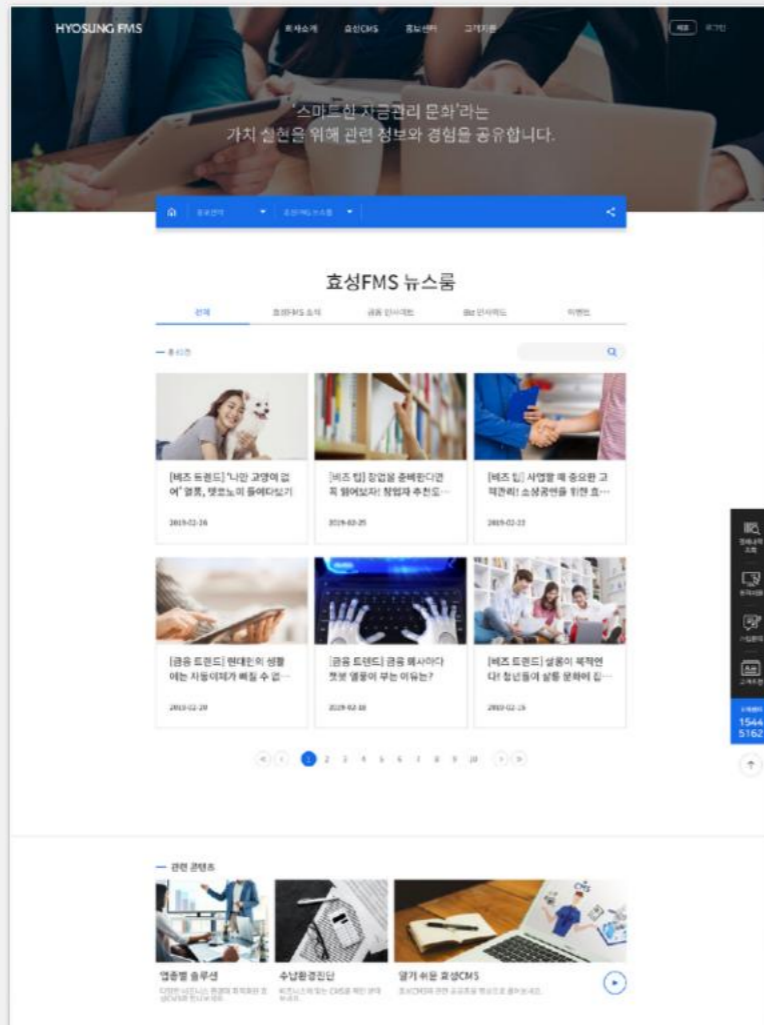

SOCIAL

CONVERGENCE

AWARDED

2022

hyosungfms.com

효성에프엠에스 소셜채널

HYOSUNG FMS

CLIENT	효성에프엠에스		
KEY MISSION	공식 뉴스룸 / 블로그 / 유튜브 / 카카오톡 채널 / 뉴스레터 운영		
PLATFORM	Newsroom, Blog	☒	
	Youtube, NAVER TV	☒	
	Kakao Talk Channel	☒	
	Newsletter	☒	
	MAN POWER	Channel Director	☒
	Contents Planner	☒	
	Editor	☒	
	Photographer	☒	
	Graphic Designer	☒	

2019 SOCIAL i-AWARD 기업정보 플랫폼분야 대상 수상