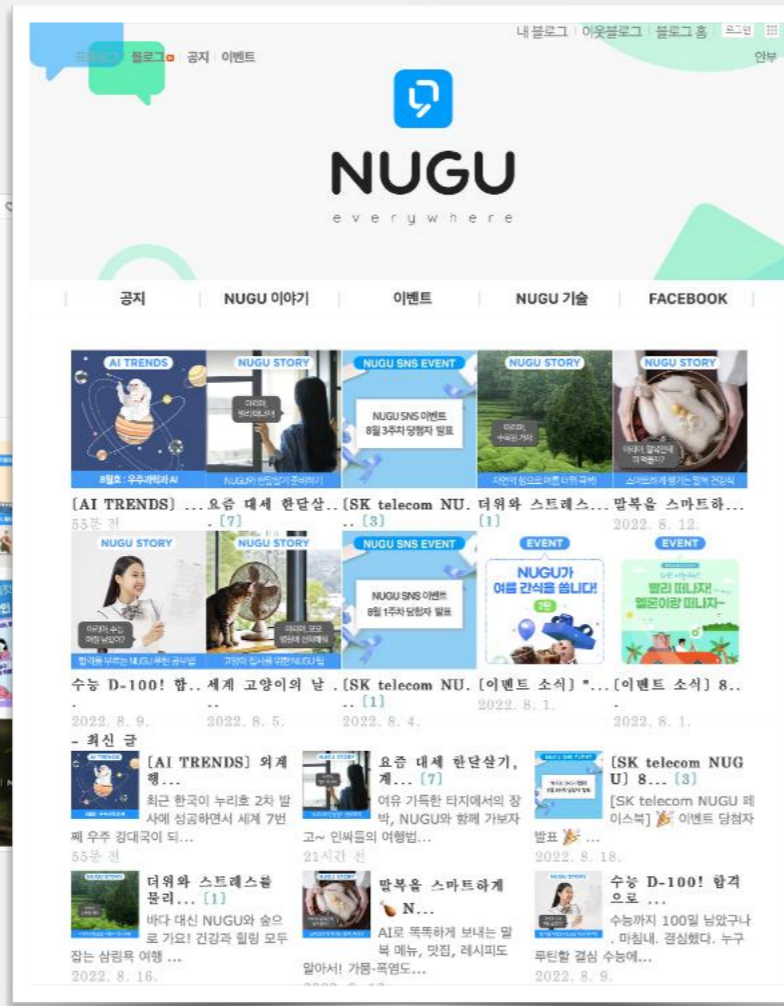

SOCIAL CONVERGENCE

AWARDED

2022

blog.naver.com/nuguai

SK텔레콤 NUGU 소셜채널

SK TELECOM NUGU

CLIENT	SK telecom	
KEY MISSION	공식 블로그 / 페이스북 / 인스타그램 운영	
PLATFORM	NAVER Blog	☒
	Kakao Talk Channel	☒
	Facebook	☒
	Instagram	☒
MAN POWER	Channel Director	☒
	Contents Planner	☒
	Editor	☒
	Photographer	☒
	Graphic Designer	☒

2018 WEB AWARD 기업블로그분야 이노베이션 대상 수상