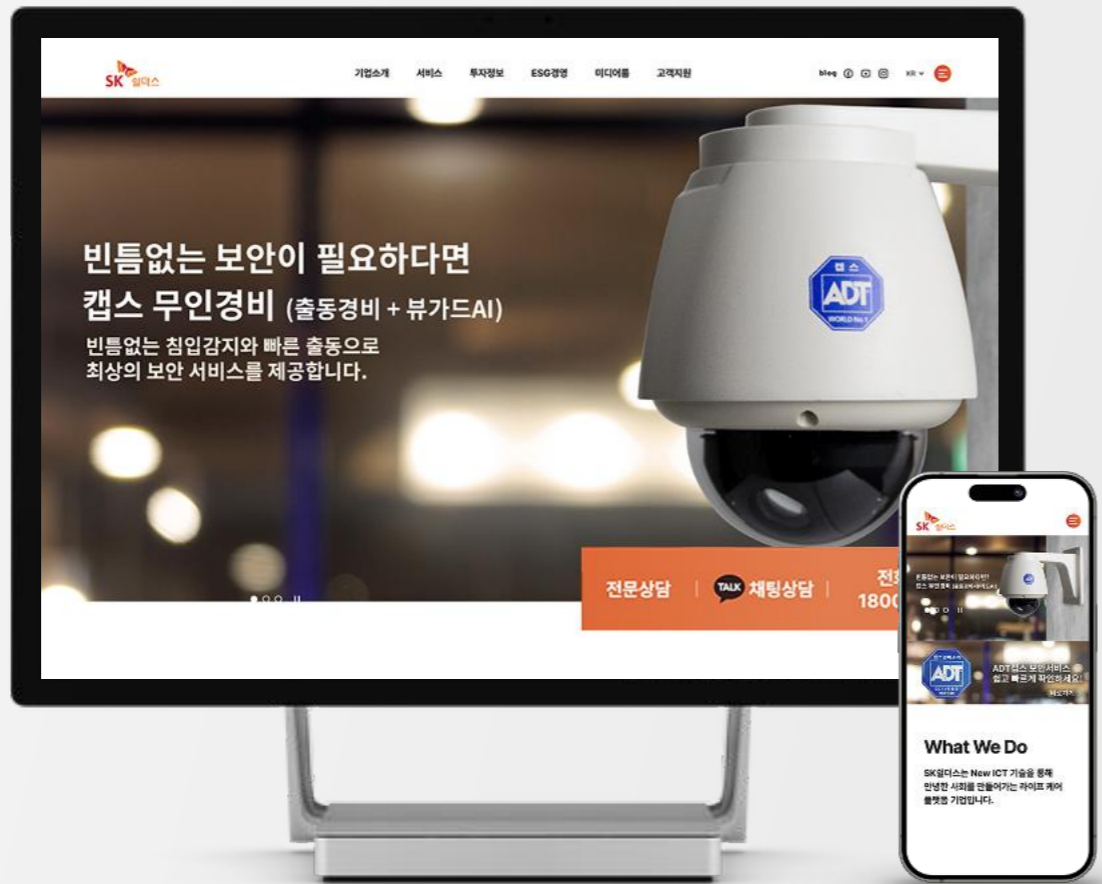

SOCIAL CONVERGENCE

2024

www.ireon.net

아이레온

IREON WEBSITE

M Tablet PC

CLIENT	아이레온	
KEY MISSION	웹 사이트 리뉴얼 / 운영	
PLATFORM	Web <input checked="" type="checkbox"/>	
TASK FORCE	Stratgy Comm.	<input checked="" type="checkbox"/>
	UI/UX Plan	<input checked="" type="checkbox"/>
	Design	<input checked="" type="checkbox"/>
	Publishing	<input checked="" type="checkbox"/>
	Development	<input checked="" type="checkbox"/>

SOCIAL **CONVERGENCE**

2023

www.skshieldus.com

SK실더스 웹사이트

SK SHIELDUS WEBSITE

M Tablet **PC**

CLIENT	SK실더스	
KEY MISSION	웹사이트 리뉴얼	
PLATFORM	Web	<input checked="" type="checkbox"/>
TASK FORCE	Stratgy Comm.	<input type="checkbox"/>
	UI/UX Plan	<input type="checkbox"/>
	Design	<input type="checkbox"/>
	Publishing	<input type="checkbox"/>
	Development	<input type="checkbox"/>