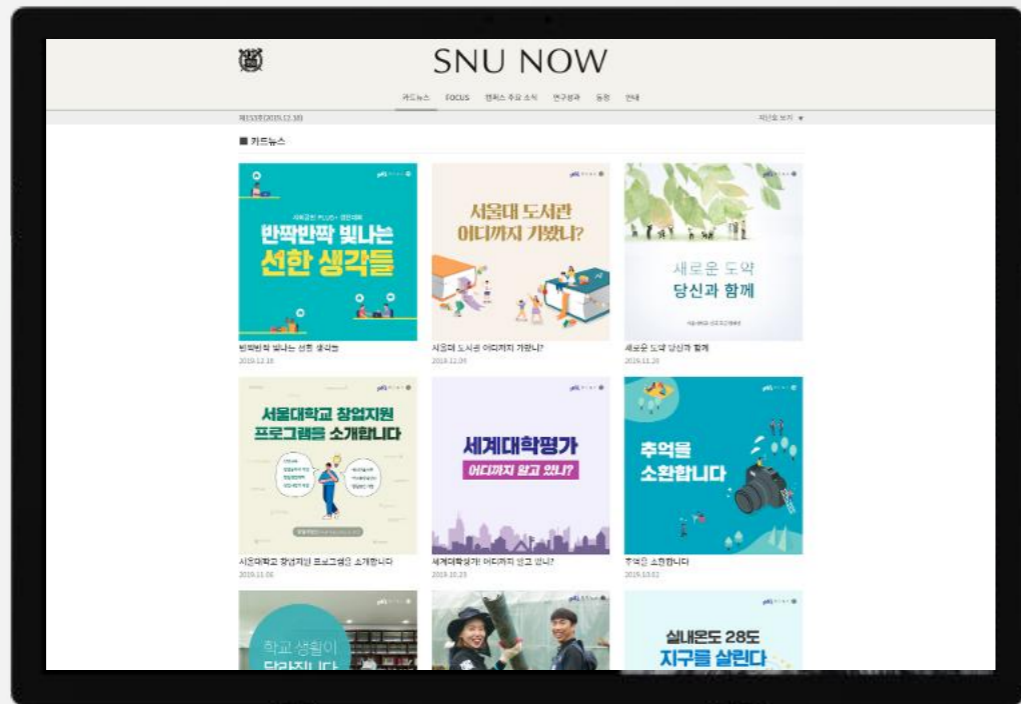

SOCIAL CONVERGENCE

2021

now.snu.ac.kr

서울대학교 뉴스레터

SNU NEWSLETTER

M Tablet PC

CLIENT	서울대학교
KEY MISSION	서울대학교 카드뉴스 디자인 제작
PLATFORM	☒ Web
TASK FORCE	Stratgy Comm. ☒ Design ☒