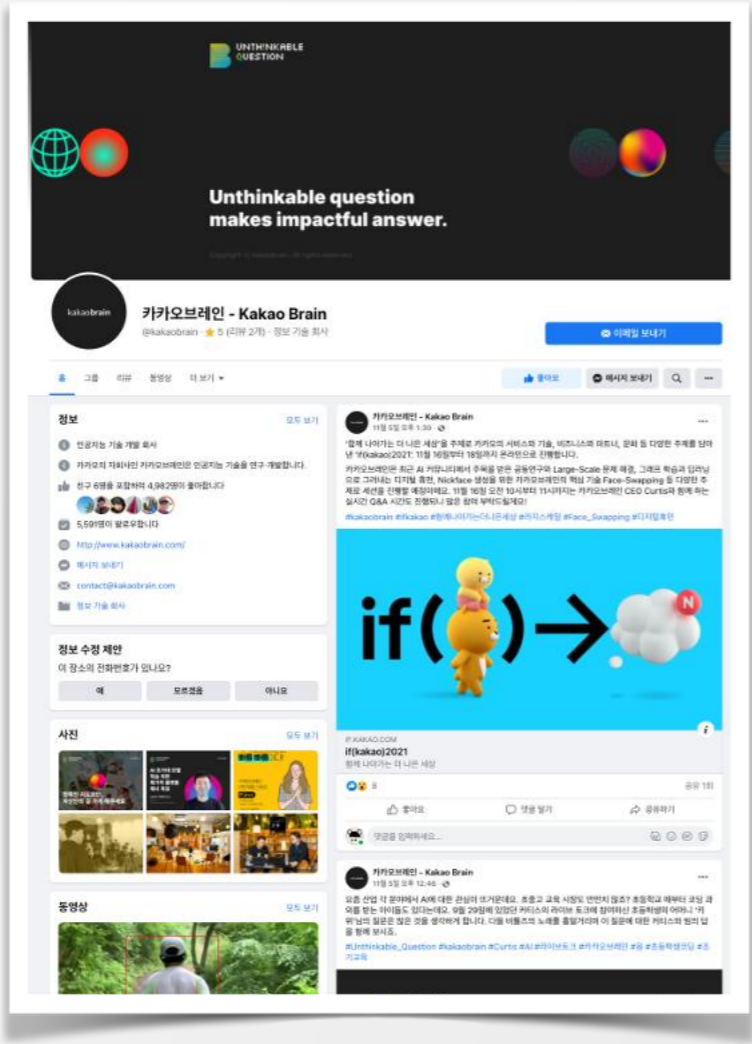

SOCIAL CONVERGENCE

2023

facebook.com/kakaobrain

카카오브레인 소셜 콘텐츠

KAKAOBRAIN

CLIENT	카카오브레인
KEY MISSION	공식 페이스북, 링크드인 운영 / 웹 콘텐츠 제작
PLATFORM	Facebook ☒ LinkedIn ☒
MAN POWER	Channel Director ☒ Contents Planner ☒ Editor ☒ Photographer ☒ Graphic Designer ☒