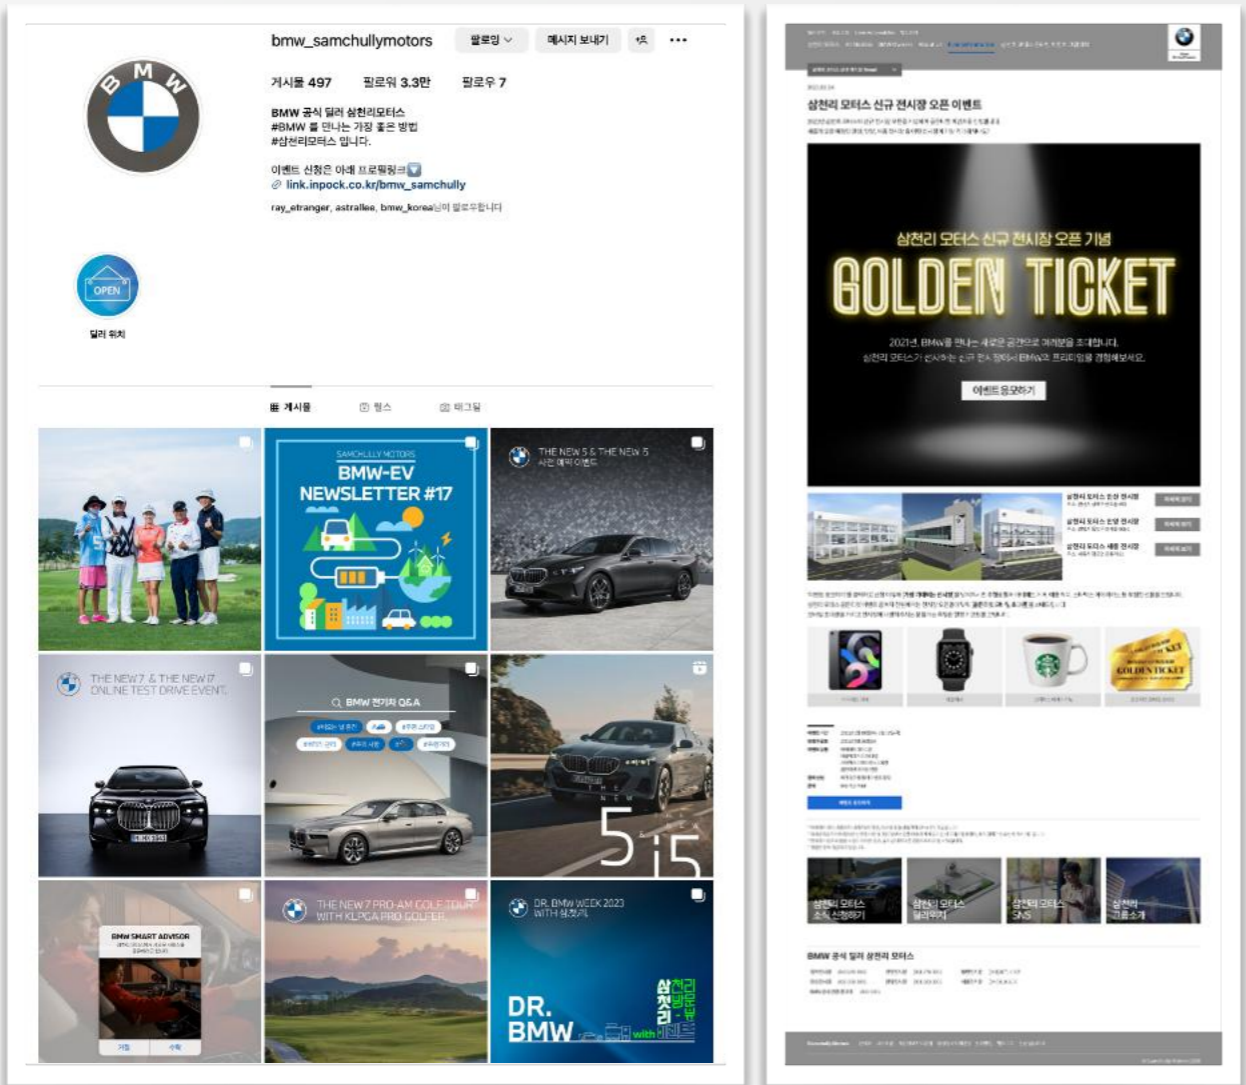

SOCIAL CONVERGENCE

2024

instagram.com/bmw_samchullymotors

BMW 삼천리 모터스 소셜채널

SAMCHULLY MOTORS

CLIENT	BMW 삼천리 모터스	
KEY MISSION	공식 페이스북 / 인스타그램 / 카카오톡 채널 운영 / 홈페이지 기획	
PLATFORM	Facebook	☒
	Instagram	☒
	Kakao Talk Channel	☒
	Homepage	☒
MAN POWER	Channel Director	☒
	Contents Planner	☒
	Editor	☒
	Photographer	☒
	Graphic Designer	☒