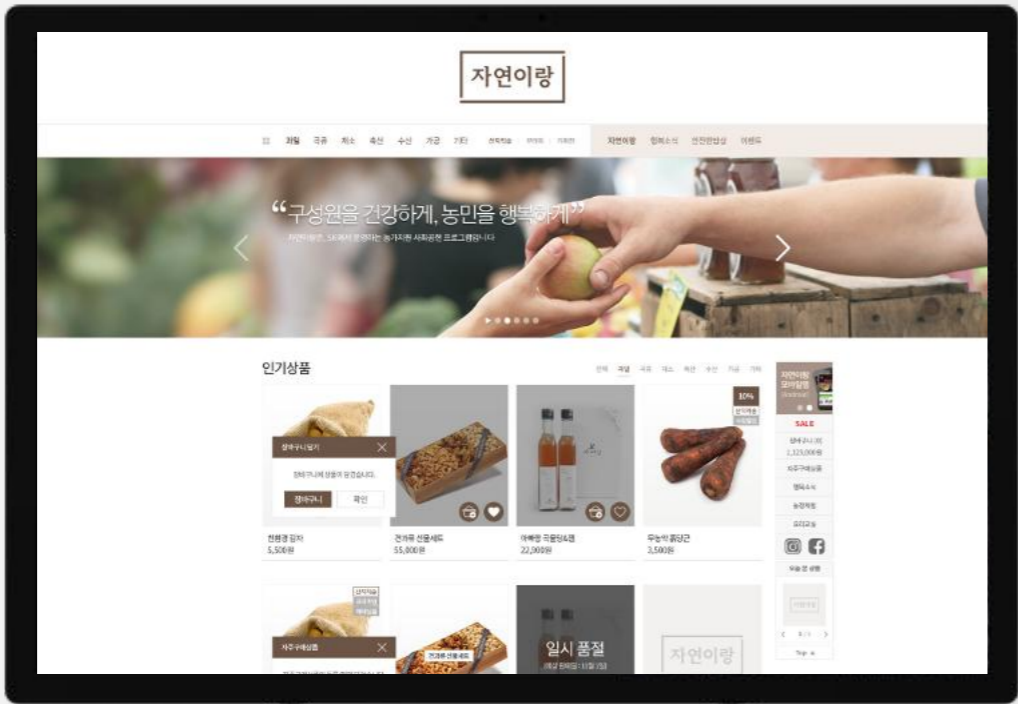

SOCIAL CONVERGENCE

2016

www.62life.com

자연이랑 웹사이트

WITHNATURE WEBSITE

M Tablet **PC**

CLIENT	(재)행복에프앤씨
KEY MISSION	자연이랑 웹사이트 UI/UX 개편
PLATFORM	Web ☒
TASK FORCE	Streatgy Comm. ☒ UI/UX Plan ☒ Design ☒ Publishing ☒