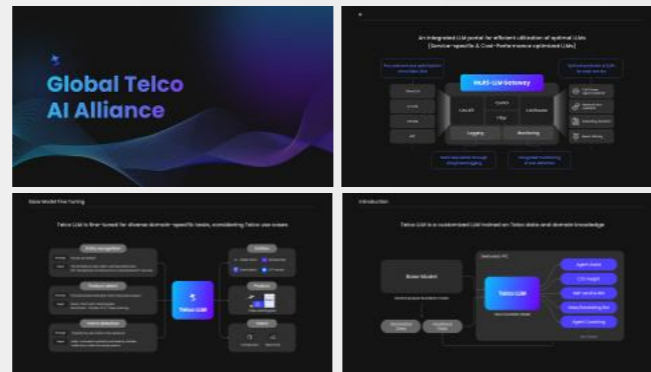

SOCIAL **CONVERGENCE**

2024

www.t-aishot.com

SK텔레콤 AI그린샷

SK TELECOM AI SHOT EVENT

M Tablet PC

CLIENT	SK telecom
KEY MISSION	이벤트 페이지 구축
PLATFORM	Web <input checked="" type="checkbox"/>
TASK FORCE	Strategy Comm. <input checked="" type="checkbox"/> UI/UX Plan <input checked="" type="checkbox"/> Publishing <input checked="" type="checkbox"/> Development <input checked="" type="checkbox"/>

SOCIAL **CONVERGENCE**

2024

2024 SK AI Summit

2024 SK AI SUMMIT

M	Tablet	PC	Presentation
CLIENT		SK telecom	
KEY MISSION		SK텔레콤 Biz Presentation 제작	
PLATFORM		Web <input checked="" type="checkbox"/>	
TASK FORCE		Design	<input checked="" type="checkbox"/>
		Publishing	<input checked="" type="checkbox"/>
		Movie	<input checked="" type="checkbox"/>

SOCIAL CONVERGENCE

2024

Presentation

mwc2024.sktelecom.com

Document

2024 MWC Telco LLM

2024 MWC SK TELECOM GLOBAL AI WEBSITE

M Tablet PC Presentation