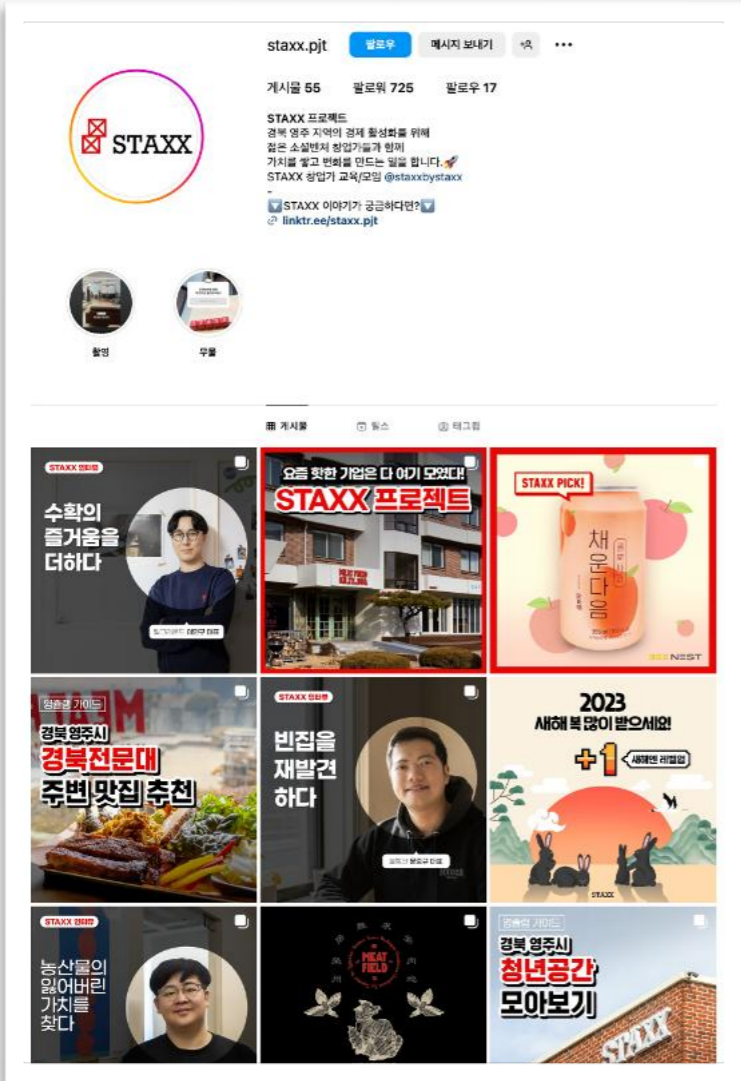

SOCIAL CONVERGENCE

2023

instagram.com/staxx.pjt/