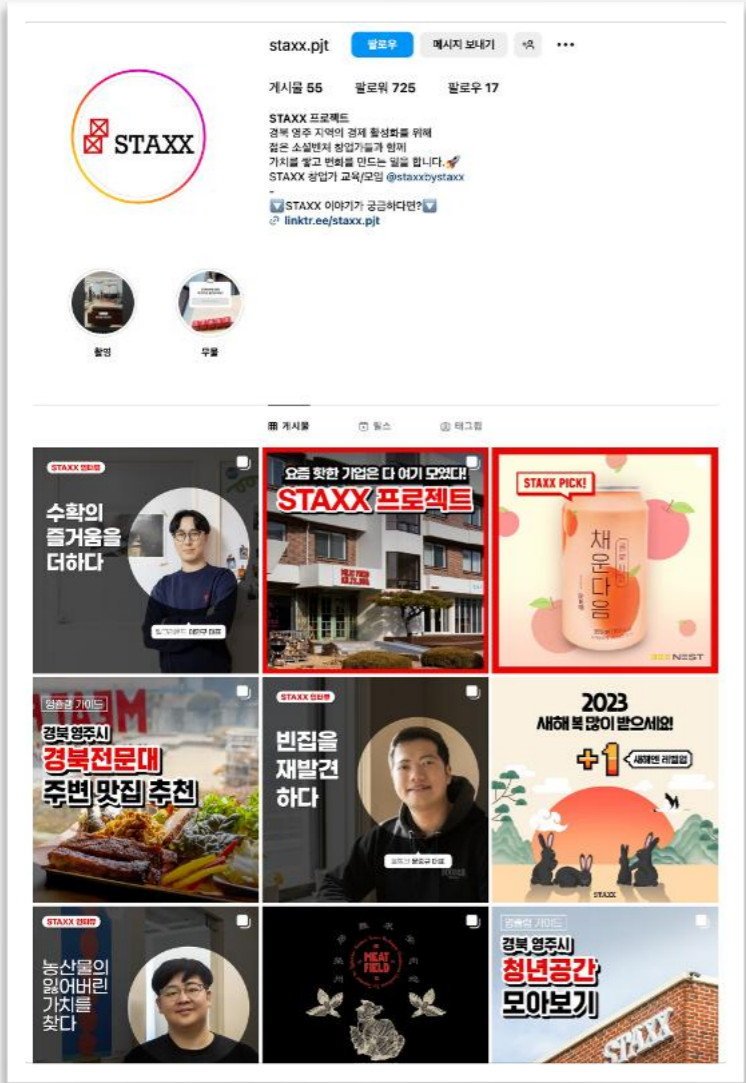

SOCIAL CONVERGENCE

2023

instagram.com/staxx.pjt/