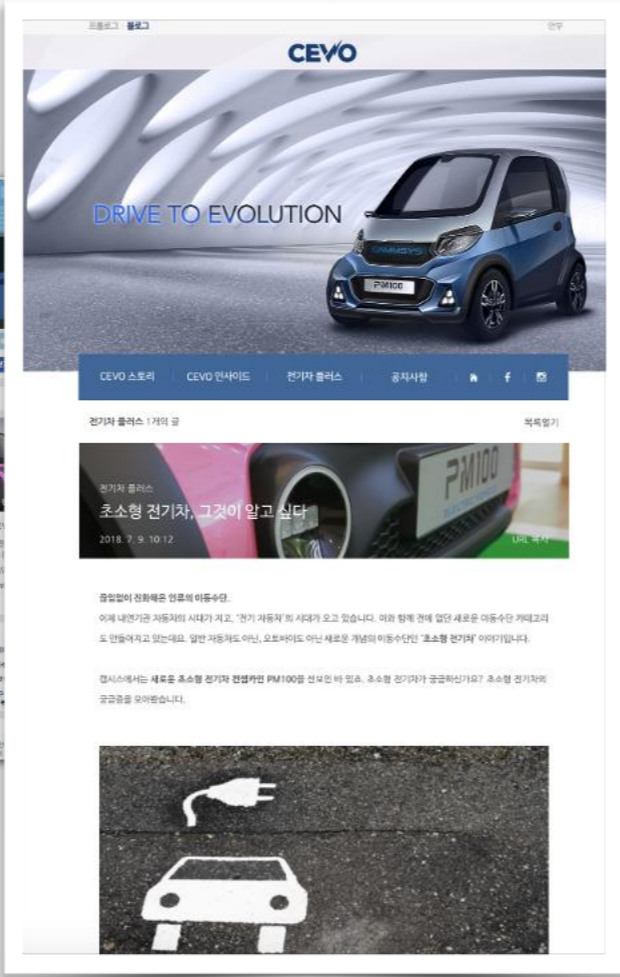

SOCIAL CONVERGENCE

2020

blog.naver.com/cevo_ev

캠시스 초소형 전기차 소셜채널

CAMMSYS MICRO E-MOBILITY

CLIENT	캠시스
KEY MISSION	공식 블로그 / 페이스북 / 인스타그램 운영
PLATFORM	NAVER Blog ☒ Facebook ☒ Instagram ☒
MAN POWER	Channel Director ☒ Contents Planner ☒ Editor ☒ Photographer ☒ Graphic Designer ☒