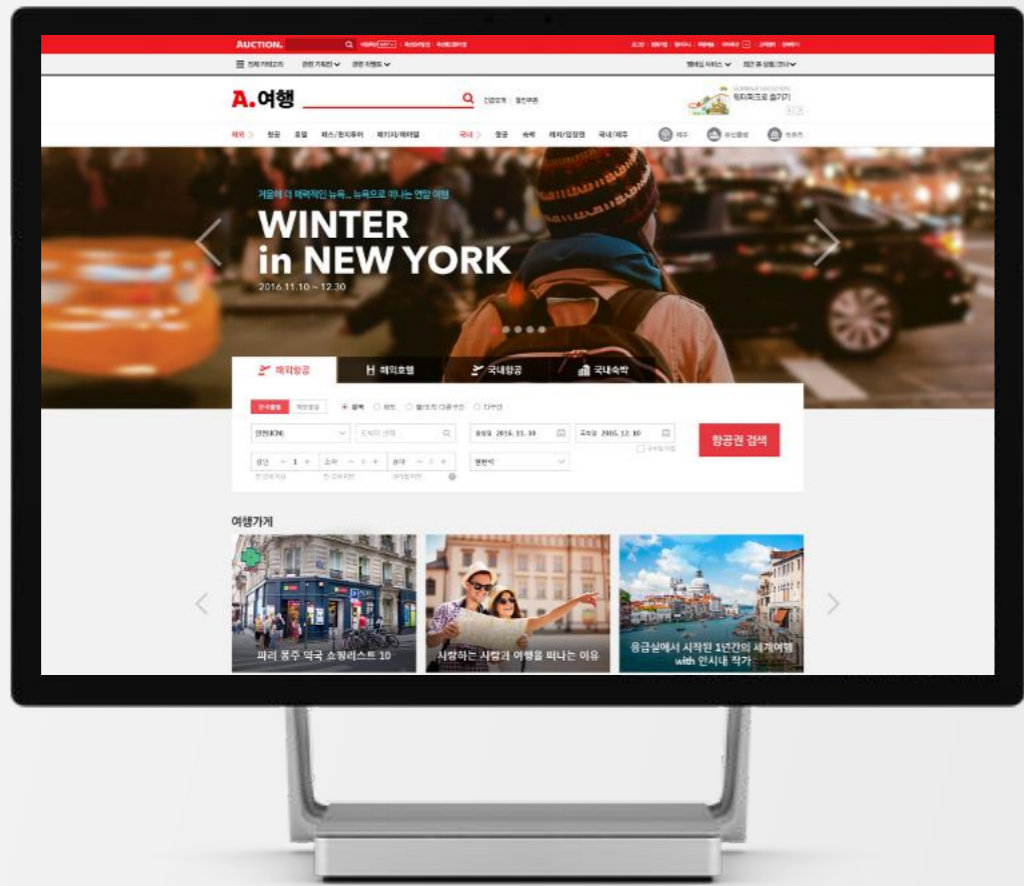

SOCIAL CONVERGENCE

2017

atour.auction.co.kr

ebay 항공 / 여행 디자인

EBAY AIRLINE / TOUR

M Tablet **PC**

CLIENT	ebay 옥션
KEY MISSION	옥션 항공 / 투어 디자인 및 UI 가이드 제작
PLATFORM	Web ☒
TASK FORCE	Strategy Comm. ☒ UI/UX Plan ☒ Design ☒ Publishing ☐ GUI Guide ☒