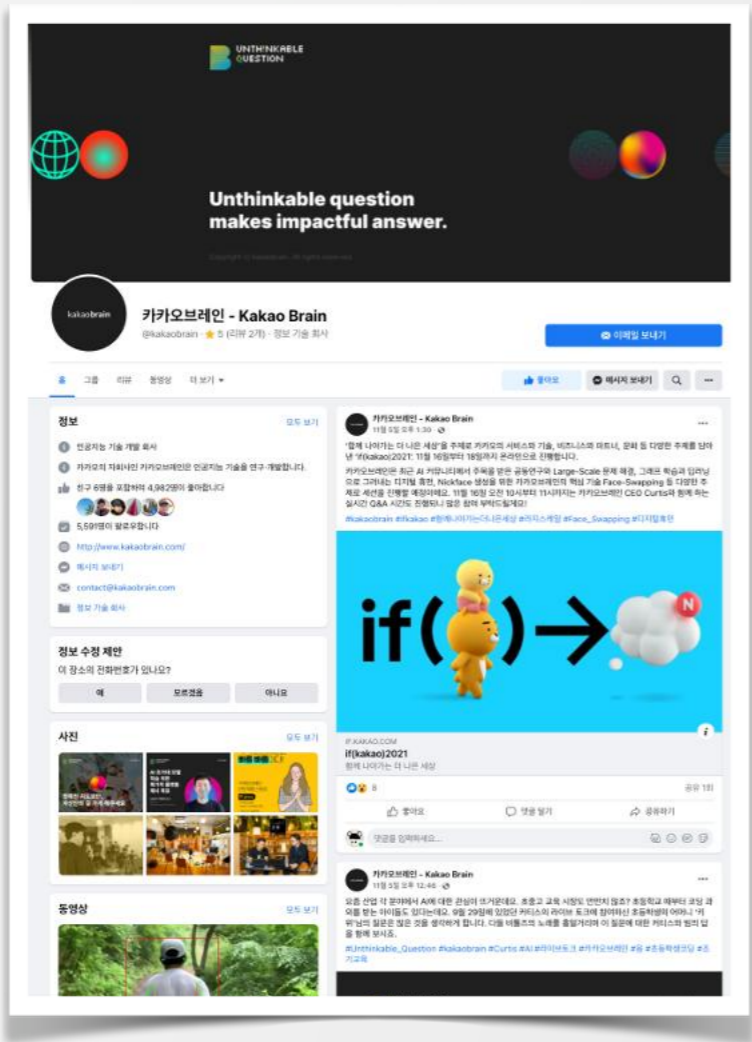

SOCIAL CONVERGENCE

2023

facebook.com/kakaobrain

카카오브레인 소셜 콘텐츠

KAKAOBRAIN

CLIENT	카카오브레인
KEY MISSION	공식 페이스북, 링크드인 운영 / 웹 콘텐츠 제작
PLATFORM	Facebook ☒ LinkedIn ☒
MAN POWER	Channel Director ☒ Contents Planner ☒ Editor ☒ Photographer ☒ Graphic Designer ☒