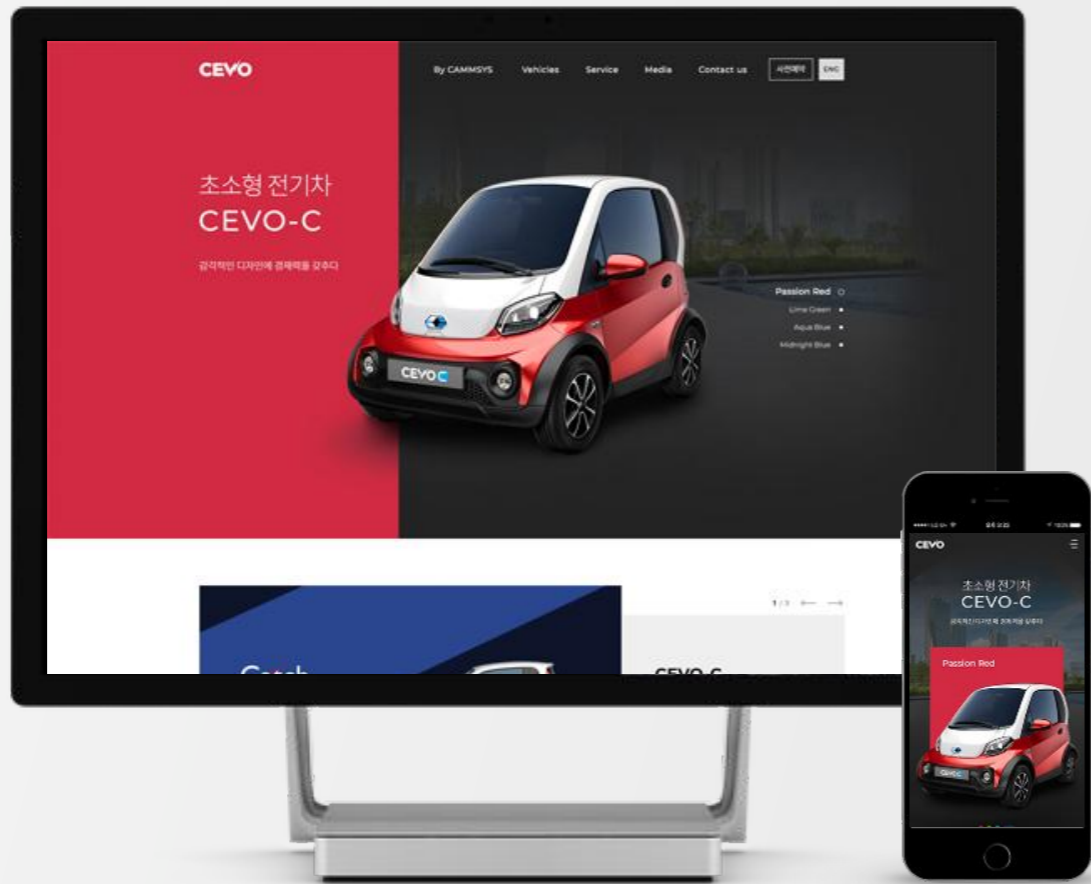

SOCIAL **CONVERGENCE**

2021

www.cevo.co.kr

CEVO 웹사이트

CEVO WEBSITE

M Tablet PC

CLIENT	캠시스	
KEY MISSION	공식 웹 사이트 구축 / 운영	
PLATFORM	Web ☒	
TASK FORCE	Strategy Comm. ☒	
	UI/UX Plan ☒	
	Design ☒	
	Publishing ☒	
	Development ☒