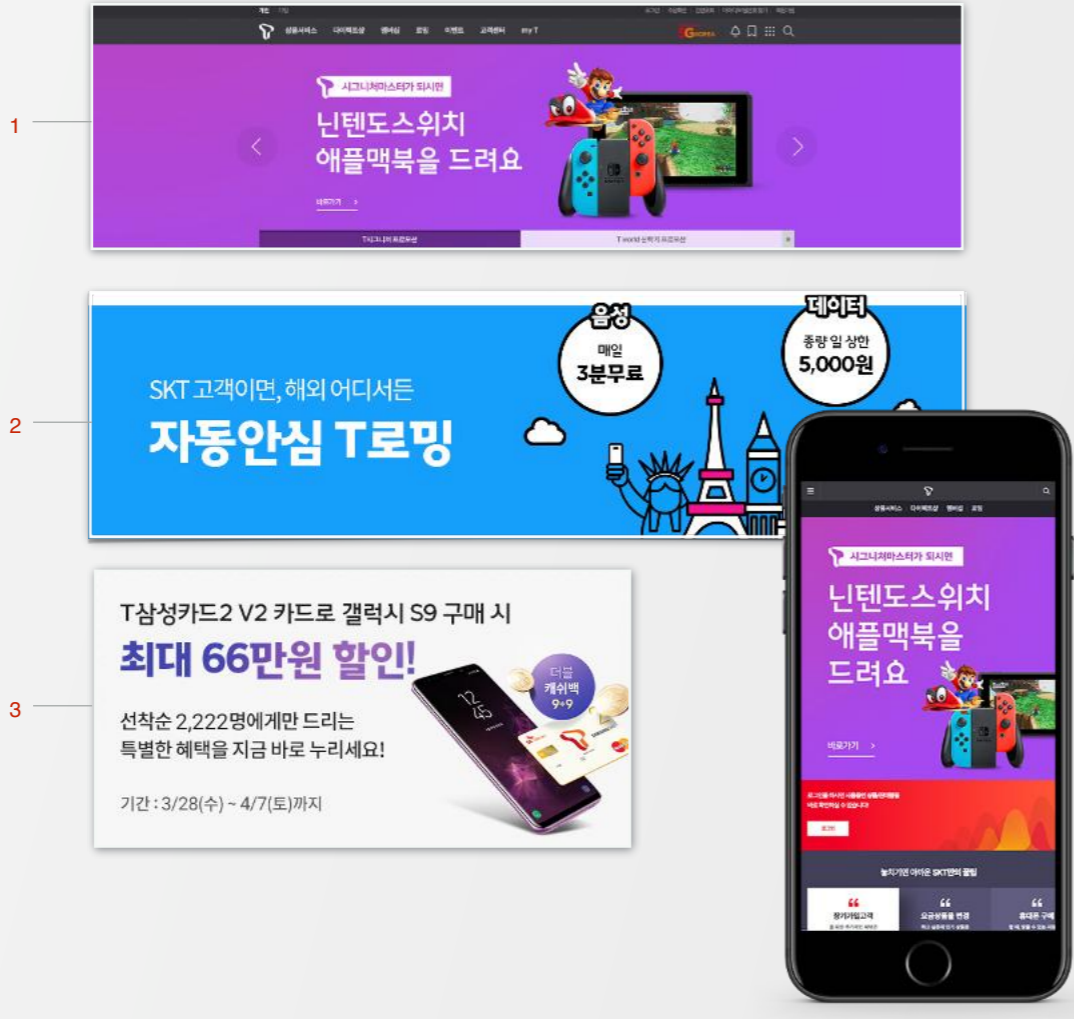

SOCIAL CONVERGENCE

2019

SK텔레콤 T월드 콘텐츠

SK TELECOM T WORLD CONTENTS

M Tablet PC

CLIENT	SK telecom	
KEY MISSION	T월드 웹사이트/ 앱 내 콘텐츠 제작	
PLATFORM	☒ ios ☒ Android ☒ Web	☒ ☒ ☒
TASK FORCE	Stratgy Comm. ☒ Design ☒	☒ ☒

- 1 메인 배너, 이벤트 페이지 디자인
- 2 스플래시 이미지 제작
- 3 모션 배너 디자인