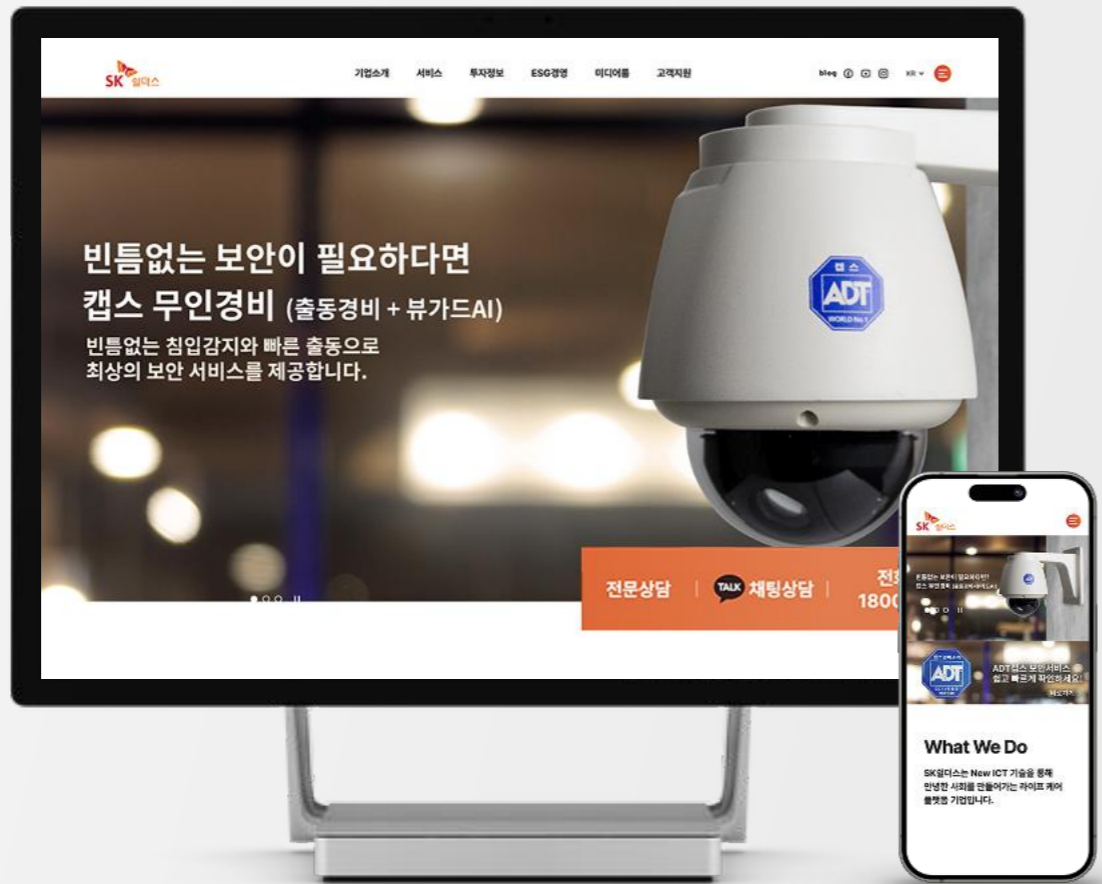

SOCIAL CONVERGENCE

2024

www.ireon.net

아이레온

IREON WEBSITE

M Tablet PC

CLIENT	아이레온	
KEY MISSION	웹 사이트 리뉴얼 / 운영	
PLATFORM	Web <input checked="" type="checkbox"/>	
TASK FORCE	Stratgy Comm.	<input checked="" type="checkbox"/>
	UI/UX Plan	<input checked="" type="checkbox"/>
	Design	<input checked="" type="checkbox"/>
	Publishing	<input checked="" type="checkbox"/>
	Development	<input checked="" type="checkbox"/>

SOCIAL **CONVERGENCE**

2023

www.skshieldus.com

SK실더스 웹사이트

SK SHIELDUS WEBSITE

M Tablet **PC**

CLIENT	SK실더스	
KEY MISSION	웹사이트 리뉴얼	
PLATFORM	Web <input checked="" type="checkbox"/>	
TASK FORCE	Stratgy Comm.	<input checked="" type="checkbox"/>
	UI/UX Plan	<input checked="" type="checkbox"/>
	Design	<input checked="" type="checkbox"/>
	Publishing	<input checked="" type="checkbox"/>
	Development	<input checked="" type="checkbox"/>