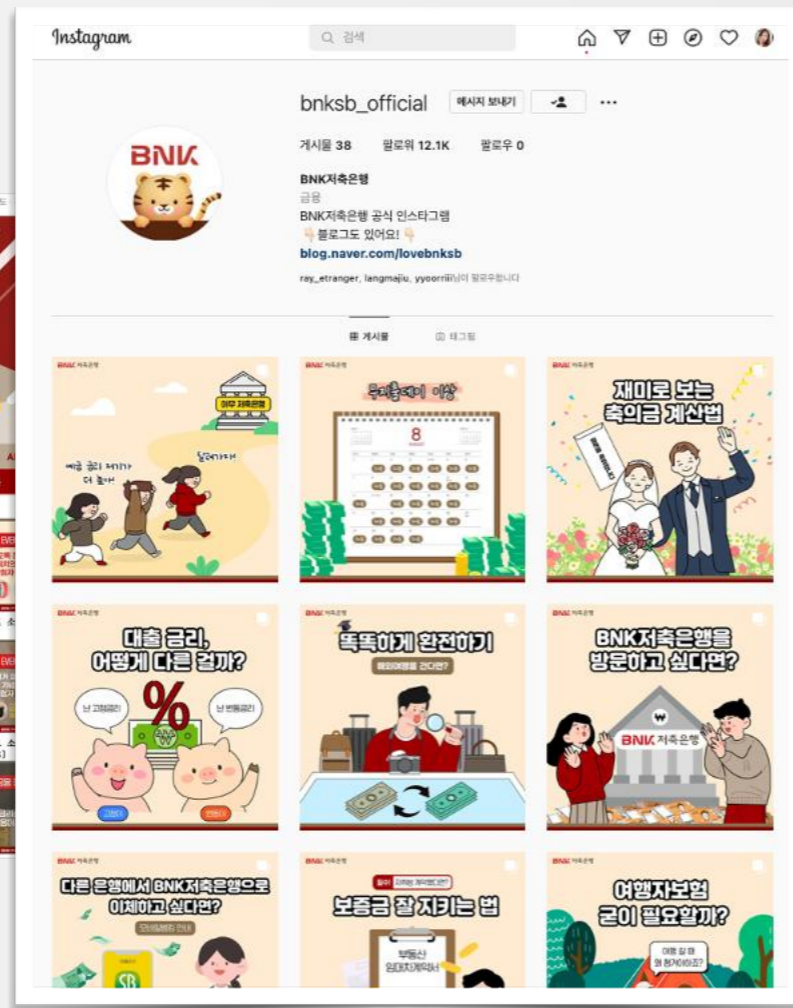

2019 SOCIAL i-AWARD 기업정보 플랫폼분야 대상 수상

SOCIAL CONVERGENCE

2022

blog.naver.com/lovebnksb

BNK저축은행 소셜채널

BNK SAVINGS BANK

CLIENT	BNK저축은행	
KEY MISSION	공식 블로그 / 인스타그램 / 카카오톡 채널 운영	
PLATFORM	NAVER Blog	<input checked="" type="checkbox"/>
	Instagram	<input checked="" type="checkbox"/>
	Kakao Talk Channel	<input checked="" type="checkbox"/>
MAN POWER	Channel Director	<input checked="" type="checkbox"/>
	Contents Planner	<input checked="" type="checkbox"/>
	Editor	<input checked="" type="checkbox"/>
	Photographer	<input type="checkbox"/>
	Graphic Designer	<input checked="" type="checkbox"/>