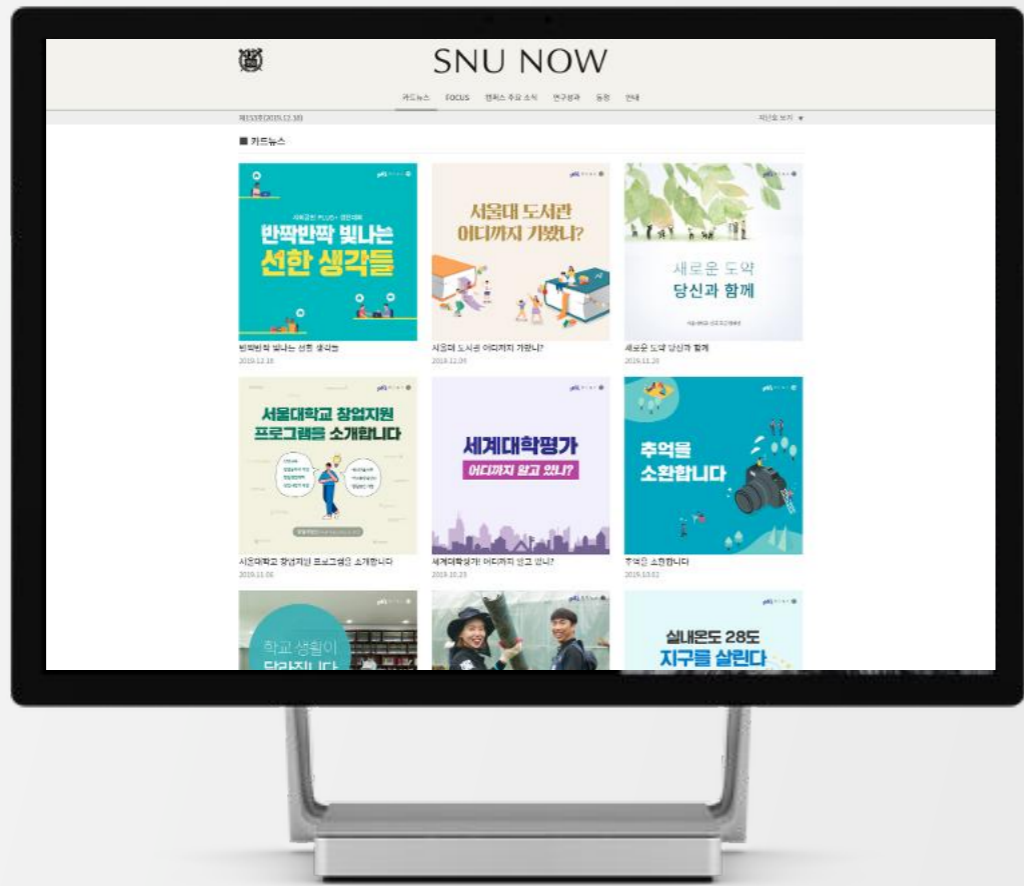

SK텔레콤 디지털톡

SK TELECOM DIGITALTALK

M **Tablet** PC

CLIENT	SK telecom	
KEY MISSION	SK텔레콤 유통망 커뮤니케이션 콘텐츠 제작	
PLATFORM	ios	<input checked="" type="checkbox"/>
	Android	<input checked="" type="checkbox"/>
	Web	<input checked="" type="checkbox"/>
TASK FORCE	Stratgy Comm.	<input checked="" type="checkbox"/>
	Design	<input checked="" type="checkbox"/>

- 1 단말기 디자인
- 2 우주패스 디자인

SOCIAL CONVERGENCE

2021

now.snu.ac.kr

서울대학교 뉴스레터

SNU NEWSLETTER

M Tablet PC

CLIENT	서울대학교
KEY MISSION	서울대학교 카드뉴스 디자인 제작
PLATFORM	Web <input checked="" type="checkbox"/>
TASK FORCE	Stratgy Comm. <input checked="" type="checkbox"/> Design <input checked="" type="checkbox"/>