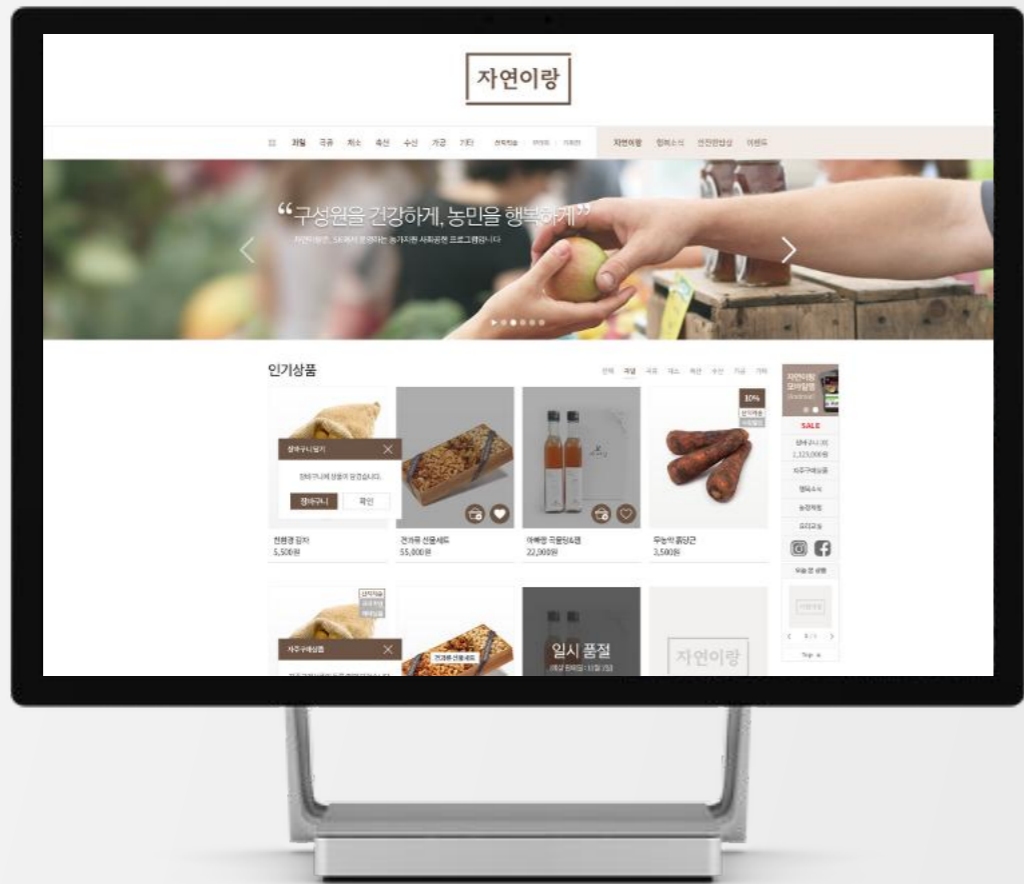

SOCIAL CONVERGENCE

2016

www.62life.com

자연이랑 웹사이트

WITHNATURE WEBSITE

M Tablet **PC**

CLIENT	(재)행복에프앤씨
KEY MISSION	자연이랑 웹사이트 UI/UX 개편
PLATFORM	Web ☒
TASK FORCE	Streatgy Comm. ☒ UI/UX Plan ☒ Design ☒ Publishing ☒