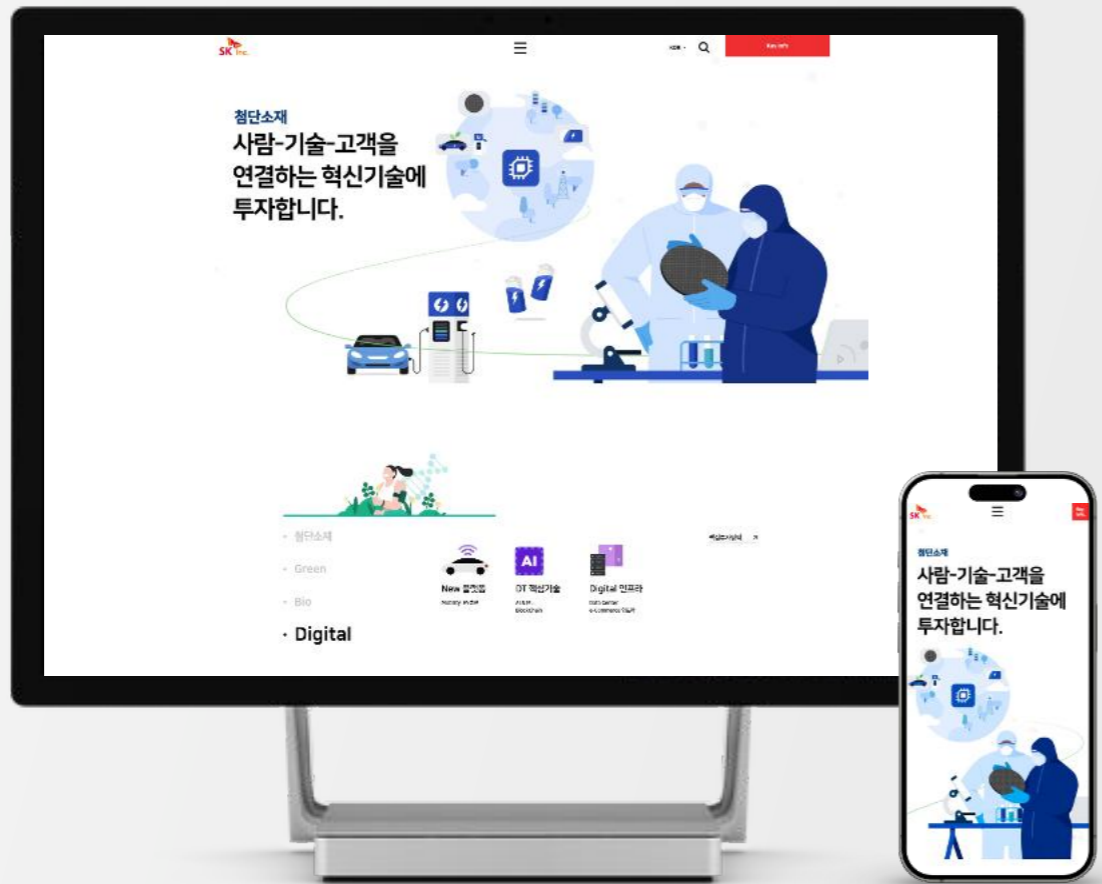

SOCIAL **CONVERGENCE**

Now

sk-inc.com

SK주식회사

SK INC

M Tablet **PC**

CLIENT	SK주식회사	
KEY MISSION	웹/모바일 사이트 통합 운영	
PLATFORM	Web ☒	
TASK FORCE	Streatgy Comm.	☒
	UI/UX Plan	☒
	Design	☒
	Publishing	☒
	Development	☒